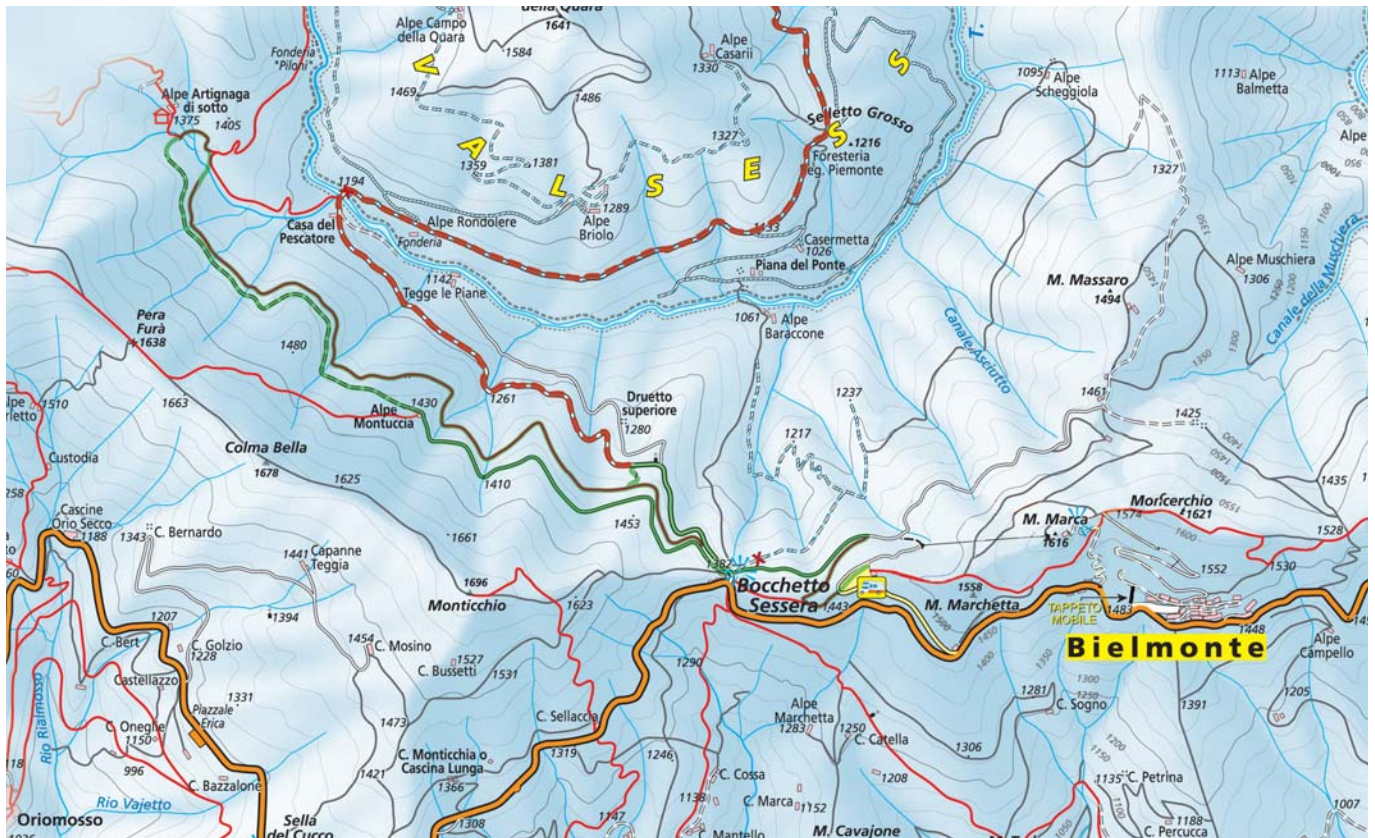

Bielmonte mappa piste sci da fondo

LEGENDA:

- Piste sci di fondo
- Piste fondo escursionismo

PISTE DA FONDO

20 Km di tracciati per fondisti, costantemente battuti e adatti a ogni tecnica, con partenza dal Bocchetto Sessera, sede del centro attrezzato per il noleggio, e dal parcheggio del Piazzale 2.