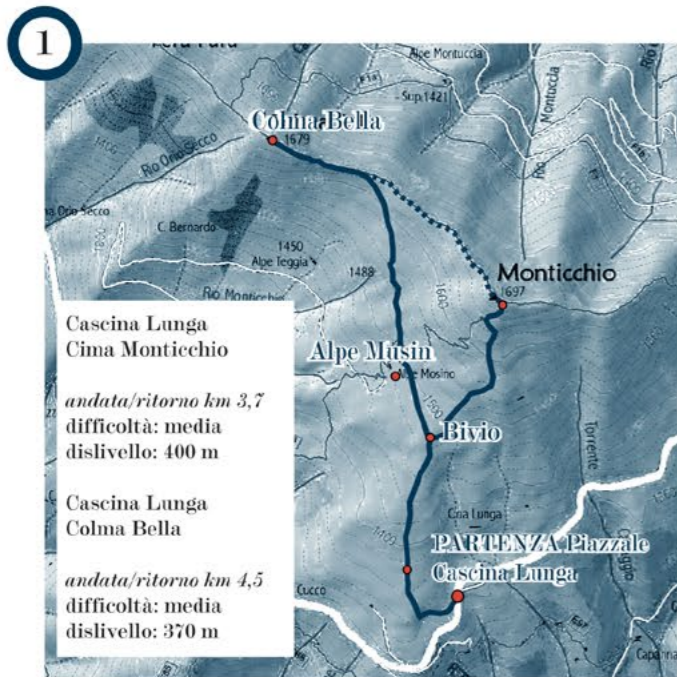

The owner accepts no responsibility for use of the site. Hikers or other visitors must not carry out any dangerous or risky actions and must in any case comply with all signage and warnings.

L'utente proprietario non si assume alcuna responsabilità per l'utilizzo del sito. L'escursionista o il visitatore è tenuto a non compiere azioni pericolose o avventate e comunque rispettare la segnaletica e le avvertenze.

NOLEGGIO ATTREZZATURA SPORTIVA

Chalet Biellmonte
(sci alpino, snowboard, sci alpinismo, ciaspole)
Tel. 015.744126

Rolando Sport Biellmonte
(sci alpino, snowboard, ciaspole)
Tel. 334.1484210 - 340.2896183

Wing Over Bar (ciaspole)
Tel. 015.744167

Monticchio Camere e Sport
(noleggio ciaspole e sci di fondo)
Tel. 320.9616218

Locanda Argimonia
al Bocchetto Luvera (ciaspole)
Tel. 349.7022351

OASIZEGNA.COM