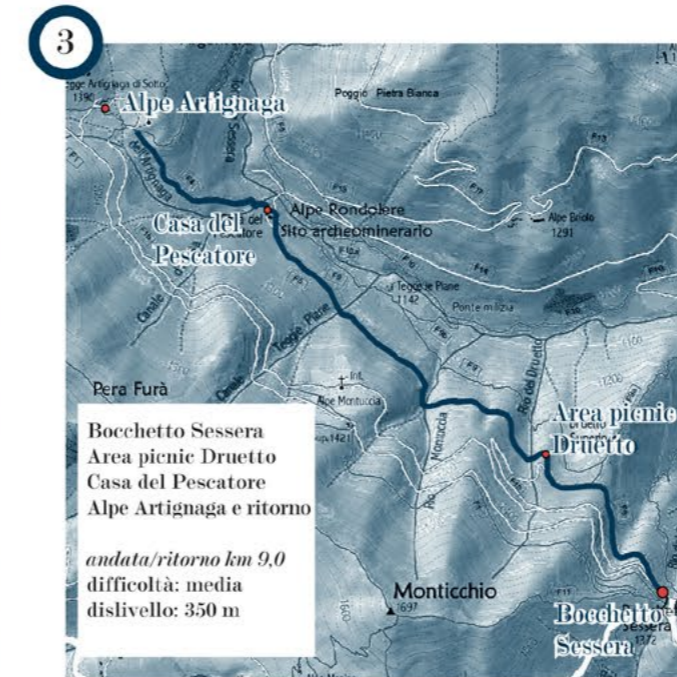

The owner accepts no responsibility for use of the site. Hikers or other visitors must not carry out any dangerous or risky actions and must in any case comply with all signage and warnings.

L'utente proprietario non si assume alcuna responsabilità per l'utilizzo del sito. L'escursionista o il visitatore è tenuto a non compiere azioni pericolose o avventate e comunque rispettare la segnaletica e le avvertenze.

NOLEGGIO ATTREZZATURA SPORTIVA

Chalet Biellmonte
(sci alpino, snowboard, sci alpinismo, ciaspole)
Tel. 015.744126

Rolando Sport Biellmonte
(sci alpino, snowboard, ciaspole)
Tel. 334.1484210 - 340.2896183

Wing Over Bar (ciaspole)
Tel. 015.744167

Monticchio Camere e Sport
(noleggio ciaspole e sci di fondo)
Tel. 320.9616218

Locanda Argimonia
al Bocchetto Luvera (ciaspole)
Tel. 349.7022351

OASIZEGNA.COM