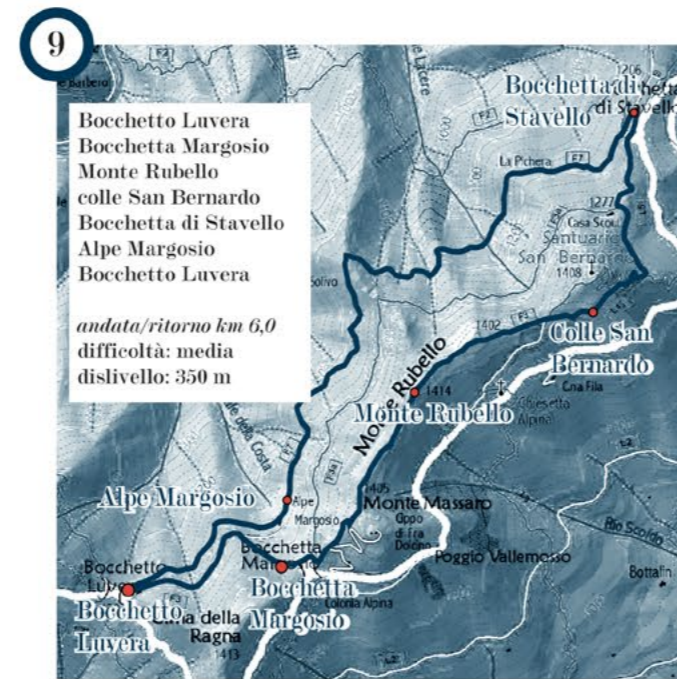

The owner accepts no responsibility for use of the site. Hikers or other visitors must not carry out any dangerous or risky actions and must in any case comply with all signage and warnings.

L'utente proprietario non si assume alcuna responsabilità per l'utilizzo del sito. L'escursionista o il visitatore è tenuto a non compiere azioni pericolose o avventate e comunque rispettare la segnaletica e le avvertenze.

NOLEGGIO ATTREZZATURA SPORTIVA

Chalet Biellmonte
(sci alpino, snowboard, sci alpinismo, ciaspole)
Tel. 015.744126

Rolando Sport Biellmonte
(sci alpino, snowboard, ciaspole)
Tel. 334.1484210 - 340.2896183

Wing Over Bar (ciaspole)
Tel. 015.744167

Monticchio Camere e Sport
(noleggio ciaspole e sci di fondo)
Tel. 320.9616218

Locanda Argimonia
al Bocchetto Luvera (ciaspole)
Tel. 349.7022351

OASIZEGNA.COM